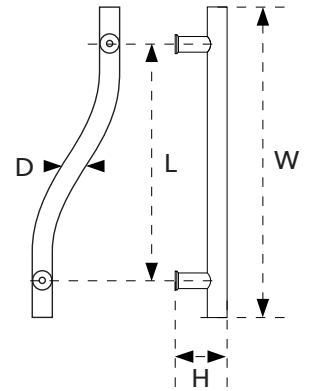

CODE	L	D1	D2	H	W
DH-PS 146	305	25	13	55	318

พิวลาแนล

ขนาดบรรจุ
1 ลัง / 10 ชุด

HOYA PS 157 A

Size / mm.

CODE	L	D	H
DH-PS 157A	305	25	75
	500	32	75
	600	32	75

พิวลาแนล

ขนาดบรรจุ
1 ลัง / 10 ชุด

HOYA PS 157 B

Size / mm.

CODE	L	D	H
DH-PS 157B	305	25	75
	305	32	75

พิวลาแนล

ขนาดบรรจุ
1 ลัง / 10 ชุด

HOYA PS 163

Size / mm.

CODE	L	D	H	W
DH-PS 163	305	25	65	400
	350	25	65	450

ผิวแอลูมิเนียม

ขนาดบรรจุ
1 ลัง / 10 ชุด

HOYA PS 216

Size / mm.

CODE	L	D1	D2	H	W
DH-PS 216	150	30	15	65	250
	250	30	15	65	350

ผิวแอลูมิเนียม

ขนาดบรรจุ
1 ลัง / 10 ชุด

HOYA PS 249