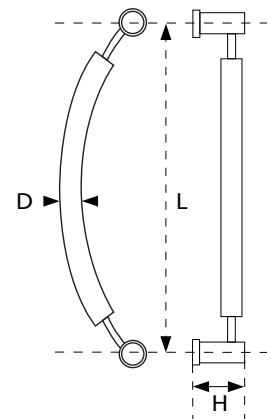

ขนาดบรรจุ
1 ลัง / 10 ชุด

HOYA PS 145

Size / mm.

CODE	L	D1	D2	H	W
DH-PS 145	350	38	25	75	388

ผิวสแตนเลส

ขนาดบรรจุ
1 ลัง / 10 ชุด

HOYA PS 146

Size / mm.

CODE	L	D1	D2	H	W
DH-PS 146	305	25	13	55	318

พิวลาแนล

ขนาดบรรจุ
1 ลัง / 10 ชุด

HOYA PS 157 A

Size / mm.

CODE	L	D	H
DH-PS 157A	305	25	75
	500	32	75
	600	32	75

พิวลาแนล

ขนาดบรรจุ
1 ลัง / 10 ชุด

HOYA PS 157 B

Size / mm.

CODE	L	D	H
DH-PS 157B	305	25	75
	305	32	75

พิวลาแนล

ขนาดบรรจุ
1 ลัง / 10 ชุด

HOYA PS 163

Size / mm.

CODE	L	D	H	W
DH-PS 163	305	25	65	400
	350	25	65	450

ผิวแอลูมิเนียม

ขนาดบรรจุ
1 ลัง / 10 ชุด

HOYA PS 216

Size / mm.

CODE	L	D1	D2	H	W
DH-PS 216	150	30	15	65	250
	250	30	15	65	350

ผิวแอลูมิเนียม

ขนาดบรรจุ
1 ลัง / 10 ชุด

HOYA PS 249