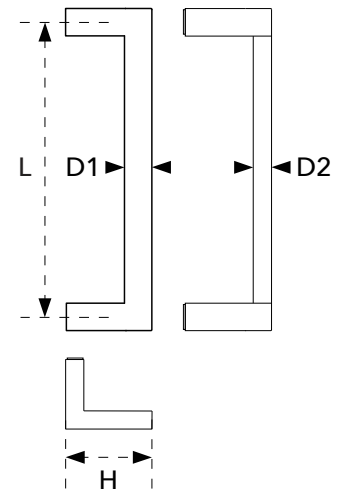

CODE	L	D	H
DH-PS 703	305	25	65

พิวสแตนเลส สีขาวนวล สีชาฮาร์เทาเข้ม สีดำนํ้า

สีลายไม้ไลท์วู้ด สีลายไม้สีกทอง สีลายไม้ส้ก

ขนาดบรรจุ
1 ลัง / 10 ชุด

HOYA PS 704

Size / mm.

CODE	L	D1	D2	H
DH-PS 704	305	15	30	75
	450	15	30	75

พัสแดเนลส สีขาวนม สีชาฮาร์ว้เทาเข้ม สีดำ

ขนาดบรรจุ
1 ลัง / 10 ชุด

HOYA PS 705

Size / mm.

CODE	L	D1	D2	H
DH-PS 705	305	30	15	60

พัสแดเนลส สีขาวนม สีชาฮาร์ว้เทาเข้ม สีดำ

ขนาดบรรจุ
1 ลัง / 10 ชุด

TTP Group