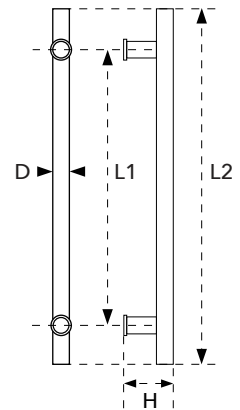

ขนาดบรรจุ
1 ลัง / 10 ชุด

HOYA PS 103

Size / mm.

CODE	L	D	H
DH-PS 103	305	25	75

พิวสแตนเลส สีขาวม สีชาฮาร์เทาเข้ม สีดำ

สีลายไม้ไลท์ฮิค สีลายไม้ สักทอง สีลายไม้ สัก

ขนาดบรรจุ
1 ลัง / 10 ชุด

HOYA PS 112

Size / mm.

CODE	L1	L2	D	H
DH-PS 112	800	1200	25	75
	800	1200	32	75

ผิวสแตนเลส

ขนาดบรรจุ
1 ลัง / 10 ชุด

HOYA PS 136

Size / mm.

CODE	L	D	H	W
DH-PS 136	350	25	65	375

ผิวสแตนเลส

ขนาดบรรจุ
1 ลัง / 10 ชุด

HOYA PS 145

Size / mm.

CODE	L	D1	D2	H	W
DH-PS 145	350	38	25	75	388

ผิวสแตนเลส

ขนาดบรรจุ
1 ลัง / 10 ชุด

HOYA PS 146

Size / mm.

CODE	L	D1	D2	H	W
DH-PS 146	305	25	13	55	318

พิวลาแนล

ขนาดบรรจุ
1 ลัง / 10 ชุด

HOYA PS 157 A

Size / mm.

CODE	L	D	H
DH-PS 157A	305	25	75
	500	32	75
	600	32	75

พิวลาแนล

ขนาดบรรจุ
1 ลัง / 10 ชุด