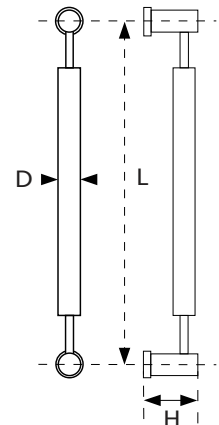

ขนาดบรรจุ
1 ลัง / 10 ชุด

HOYA PS 145

Size / mm.

CODE	L	D1	D2	H	W
DH-PS 145	350	38	25	75	388

ผิวสแตนเลส

ขนาดบรรจุ
1 ลัง / 10 ชุด

HOYA PS 146

Size / mm.

CODE	L	D1	D2	H	W
DH-PS 146	305	25	13	55	318

พิวลาแนล

ขนาดบรรจุ
1 ลัง / 10 ชุด

HOYA PS 157 A

Size / mm.

CODE	L	D	H
DH-PS 157A	305	25	75
	500	32	75
	600	32	75

พิวลาแนล

ขนาดบรรจุ
1 ลัง / 10 ชุด

HOYA PS 157 B

Size / mm.

CODE	L	D	H
DH-PS 157B	305	25	75
	305	32	75

พิวลาแนล

ขนาดบรรจุ
1 ลัง / 10 ชุด

HOYA PS 163

Size / mm.

CODE	L	D	H	W
DH-PS 163	305	25	65	400
	350	25	65	450

ผิวแอลูมิเนียม

ขนาดบรรจุ
1 ลัง / 10 ชุด

HOYA PS 216

Size / mm.

CODE	L	D1	D2	H	W
DH-PS 216	150	30	15	65	250
	250	30	15	65	350

ผิวแอลูมิเนียม

ขนาดบรรจุ
1 ลัง / 10 ชุด

HOYA PS 249