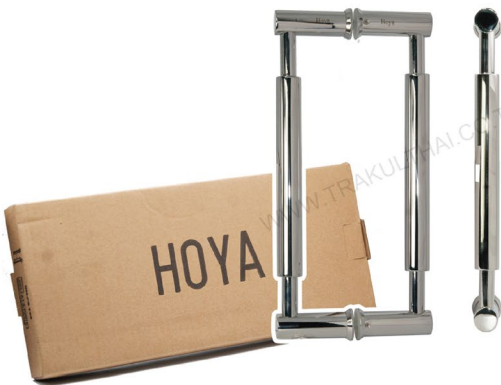

ขนาดบรรจุ
1 ลัง / 10 ชุด

HOYA PS 145

Size / mm.

CODE	L	D1	D2	H	W
DH-PS 145	350	38	25	75	388

ผิวสแตนเลส

ขนาดบรรจุ
1 ลัง / 10 ชุด

HOYA PS 146

Size / mm.

CODE	L	D1	D2	H	W
DH-PS 146	305	25	13	55	318

พิวลาแนล

ขนาดบรรจุ
1 ลัง / 10 ชุด

HOYA PS 157 A

Size / mm.

CODE	L	D	H
DH-PS 157A	305	25	75
	500	32	75
	600	32	75

พิวลาแนล

ขนาดบรรจุ
1 ลัง / 10 ชุด

HOYA PS 157 B

Size / mm.

CODE	L	D	H
DH-PS 157B	305	25	75
	305	32	75

พิวลาแนล

ขนาดบรรจุ
1 ลัง / 10 ชุด

HOYA PS 163

Size / mm.

CODE	L	D	H	W
DH-PS 163	305	25	65	400
	350	25	65	450

ผิวแอลูมิเนียม

ขนาดบรรจุ
1 ลัง / 10 ชุด

HOYA PS 216

Size / mm.

CODE	L	D1	D2	H	W
DH-PS 216	150	30	15	65	250
	250	30	15	65	350

ผิวแอลูมิเนียม

ขนาดบรรจุ
1 ลัง / 10 ชุด

HOYA PS 249