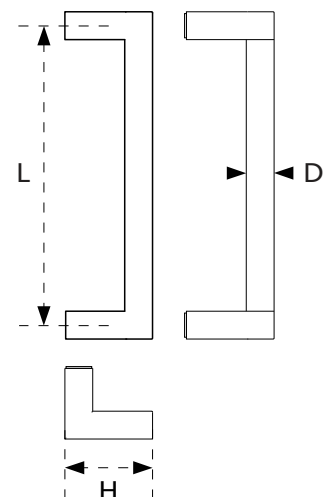

ขนาดบรรจุ
1 ลัง / 10 ชุด

HOYA PS 282

Size / mm.

CODE	L	D	H	W
DH-PS 282	237	25	45	400

พิวสแตนเลส

ขนาดบรรจุ
1 ลัง / 10 ชุด

HOYA PS 703

Size / mm.

CODE	L	D	H
DH-PS 703	305	25	65

พิวสแตนเลส สีขาวนวล สีชาฮาร์เทาเข้ม สีดำนํ้า

สีลายไม้ไลท์วู้ด สีลายไม้สีกทอง สีลายไม้ส้ก

ขนาดบรรจุ
1 ลัง / 10 ชุด

HOYA PS 704

Size / mm.

CODE	L	D1	D2	H
DH-PS 704	305	15	30	75
	450	15	30	75