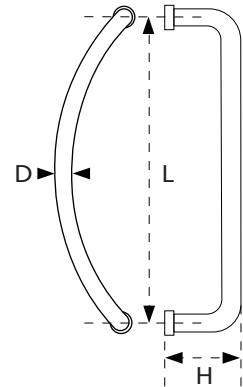

พิวสแตนเลส สีขาวม สีชาฮาร์เทาเข้ม สีดำ

ขนาดบรรจุ
1 ลัง / 10 ชุด

HOYA PS 102

Size / mm.

CODE	L	D	H
DH-PS 102	305	25	75
	350	25	75
	450	25	75

พิวสแตนเลส สีขาวม สีชาฮาร์เทาเข้ม สีดำ สีทอง

สีชา สีลายไม้ไลท์ฮิค สีลายไม้ สักทอง สีลายไม้ สัก

ขนาดบรรจุ
1 ลัง / 10 ชุด

HOYA PS 103

Size / mm.

CODE	L	D	H
DH-PS 103	305	25	75

พิวสแตนเลส สีขาวม สีชาฮาร์เทาเข้ม สีดำ

สีลายไม้ไลท์ฮิค สีลายไม้ สักทอง สีลายไม้ สัก

ขนาดบรรจุ
1 ลัง / 10 ชุด

HOYA PS 112

Size / mm.

CODE	L1	L2	D	H
DH-PS 112	800	1200	25	75
	800	1200	32	75

ผิวสแตนเลส

ขนาดบรรจุ
1 ลัง / 10 ชุด

HOYA PS 136

Size / mm.

CODE	L	D	H	W
DH-PS 136	350	25	65	375

ผิวสแตนเลส

ขนาดบรรจุ
1 ลัง / 10 ชุด

HOYA PS 145

Size / mm.

CODE	L	D1	D2	H	W
DH-PS 145	350	38	25	75	388

ผิวสแตนเลส

ขนาดบรรจุ
1 ลัง / 10 ชุด

HOYA PS 146

Size / mm.