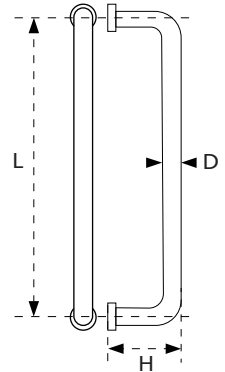

TTP Group

www.trakulthai.co.th

02-807-4381

HOYA

มือจับสแตนเลส

HOYA PS 101

Size / mm.

CODE	L	D	H
DH-PS 101	305	25	75
	450	25	75
	600	38	115

พิวสแตนเลส สีขาวม สีชาฮาร์เทาเข้ม สีดำ

ขนาดบรรจุ
1 ลัง / 10 ชุด

HOYA PS 102

Size / mm.

CODE	L	D	H
DH-PS 102	305	25	75
	350	25	75
	450	25	75

พิวสแตนเลส สีขาวม สีชาฮาร์เทาเข้ม สีดำ สีทอง

สีชา สีลายไม้ไลท์ฮิค สีลายไม้ สักทอง สีลายไม้ สัก

Size / mm.

CODE	L1	L2	D	H
DH-PS 112	800	1200	25	75
	800	1200	32	75

ผิวสแตนเลส

ขนาดบรรจุ
1 ลัง / 10 ชุด

HOYA PS 136

Size / mm.

CODE	L	D	H	W
DH-PS 136	350	25	65	375

ผิวสแตนเลส

ขนาดบรรจุ
1 ลัง / 10 ชุด

HOYA PS 145

Size / mm.

CODE	L	D1	D2	H	W
DH-PS 145	350	38	25	75	388

ผิวสแตนเลส

ขนาดบรรจุ
1 ลัง / 10 ชุด

HOYA PS 146

Size / mm.