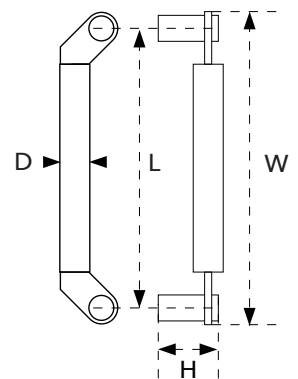

HOYA PS 157 B

Size / mm.

CODE	L	D	H
DH-PS 157B	305	25	75
	305	32	75

พิวลาแนล

ขนาดบรรจุ
1 ลัง / 10 ชุด

HOYA PS 163

Size / mm.

CODE	L	D	H	W
DH-PS 163	305	25	65	400
	350	25	65	450

ผิวแอลูมิเนียม

ขนาดบรรจุ
1 ลัง / 10 ชุด

HOYA PS 216

Size / mm.

CODE	L	D1	D2	H	W
DH-PS 216	150	30	15	65	250
	250	30	15	65	350

ผิวแอลูมิเนียม

ขนาดบรรจุ
1 ลัง / 10 ชุด

HOYA PS 249

Size / mm.

CODE	L	D	H	W
DH-PS 249	305	25	75	332
	350	38	75	390

ผิวแอลูมิเนียม

ขนาดบรรจุ
1 ลัง / 10 ชุด

HOYA PS 259

Size / mm.

CODE	L	D	H	W
DH-PS 259	200	32	55	350

พิวสแตนเลส