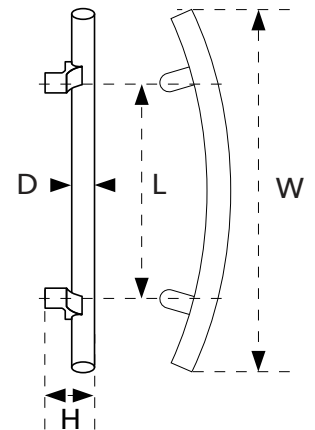

Size / mm.

CODE	L	D	H	W
DH-PS 249	305	25	75	332
	350	38	75	390

ผิวแอลูมิเนียม

ขนาดบรรจุ
1 ลัง / 10 ชุด

HOYA PS 259

Size / mm.

CODE	L	D	H	W
DH-PS 259	200	32	55	350

พิวสแตนเลส

ขนาดบรรจุ
1 ลัง / 10 ชุด

HOYA PS 282

Size / mm.

CODE	L	D	H	W
DH-PS 282	237	25	45	400

พิวสแตนเลส

ขนาดบรรจุ
1 ลัง / 10 ชุด

HOYA PS 703

Size / mm.

CODE	L	D	H
DH-PS 703	305	25	65

พิวสแตนเลส สีขาวนวล สีชาฮาร์เทาเข้ม สีดำนํ้า

สีลายไม้ไลท์วู้ด สีลายไม้สีกทอง สีลายไม้ส้ก

ขนาดบรรจุ
1 ลัง / 10 ชุด

HOYA PS 704

Size / mm.

CODE	L	D1	D2	H
DH-PS 704	305	15	30	75
	450	15	30	75