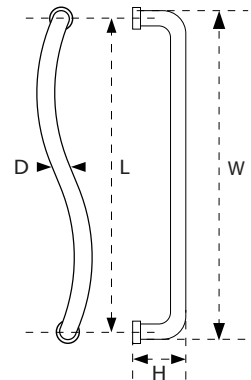

ขนาดบรรจุ
1 ลัง / 10 ชุด

HOYA PS 103

Size / mm.

CODE	L	D	H
DH-PS 103	305	25	75

พิวสแตนเลส สีขาวม สีชาฮาร์เทาเข้ม สีดำ

สีลายไม้ไลท์ฮิค สีลายไม้ สักทอง สีลายไม้ สัก

ขนาดบรรจุ
1 ลัง / 10 ชุด

HOYA PS 112

Size / mm.

CODE	L1	L2	D	H
DH-PS 112	800	1200	25	75
	800	1200	32	75

ผิวสแตนเลส

ขนาดบรรจุ
1 ลัง / 10 ชุด

HOYA PS 136

Size / mm.

CODE	L	D	H	W
DH-PS 136	350	25	65	375

ผิวสแตนเลส

ขนาดบรรจุ
1 ลัง / 10 ชุด

HOYA PS 145

Size / mm.

CODE	L	D1	D2	H	W
DH-PS 145	350	38	25	75	388

ผิวสแตนเลส

ขนาดบรรจุ
1 ลัง / 10 ชุด

HOYA PS 146

Size / mm.

CODE	L	D1	D2	H	W
DH-PS 146	305	25	13	55	318

พิวลาแนล

ขนาดบรรจุ
1 ลัง / 10 ชุด

HOYA PS 157 A

Size / mm.

CODE	L	D	H
DH-PS 157A	305	25	75
	500	32	75
	600	32	75

พิวลาแนล

ขนาดบรรจุ
1 ลัง / 10 ชุด