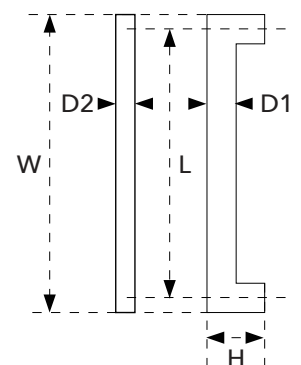

Size / mm.

CODE	L1	L2	D	H
DH-PS 112	800	1200	25	75
	800	1200	32	75

ผิวสแตนเลส

ขนาดบรรจุ
1 ลัง / 10 ชุด

HOYA PS 136

Size / mm.

CODE	L	D	H	W
DH-PS 136	350	25	65	375

ผิวสแตนเลส

ขนาดบรรจุ
1 ลัง / 10 ชุด

HOYA PS 145

Size / mm.

CODE	L	D1	D2	H	W
DH-PS 145	350	38	25	75	388

ผิวสแตนเลส

ขนาดบรรจุ
1 ลัง / 10 ชุด

HOYA PS 146

Size / mm.

CODE	L	D1	D2	H	W
DH-PS 146	305	25	13	55	318

พิวลาแนล

ขนาดบรรจุ
1 ลัง / 10 ชุด

HOYA PS 157 A

Size / mm.

CODE	L	D	H
DH-PS 157A	305	25	75
	500	32	75
	600	32	75

พิวลาแนล

ขนาดบรรจุ
1 ลัง / 10 ชุด