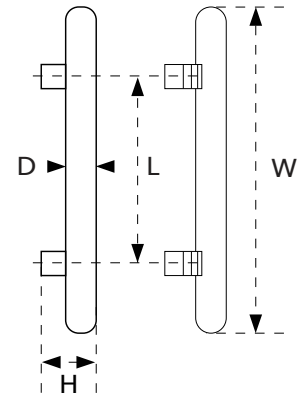

ผิวแอลูมิเนียม

ขนาดบรรจุ
1 ลัง / 10 ชุด

HOYA PS 216

Size / mm.

CODE	L	D1	D2	H	W
DH-PS 216	150	30	15	65	250
	250	30	15	65	350

ผิวแอลูมิเนียม

ขนาดบรรจุ
1 ลัง / 10 ชุด

HOYA PS 249

Size / mm.

CODE	L	D	H	W
DH-PS 249	305	25	75	332
	350	38	75	390

ผิวแอลูมิเนียม

ขนาดบรรจุ
1 ลัง / 10 ชุด

HOYA PS 259

Size / mm.

CODE	L	D	H	W
DH-PS 259	200	32	55	350

พิวสแตนเลส

ขนาดบรรจุ
1 ลัง / 10 ชุด

HOYA PS 282

Size / mm.

CODE	L	D	H	W
DH-PS 282	237	25	45	400

พิวสแตนเลส

ขนาดบรรจุ
1 ลัง / 10 ชุด

HOYA PS 703

Size / mm.