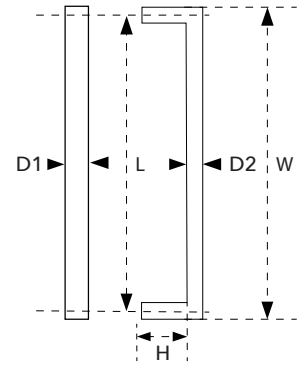

Size / mm.

CODE	L1	L2	D	H
DH-PS 112	800	1200	25	75
	800	1200	32	75

ผิวสแตนเลส

ขนาดบรรจุ
1 ลัง / 10 ชุด

HOYA PS 136

Size / mm.

CODE	L	D	H	W
DH-PS 136	350	25	65	375

ผิวสแตนเลส

ขนาดบรรจุ
1 ลัง / 10 ชุด

HOYA PS 145

Size / mm.

CODE	L	D1	D2	H	W
DH-PS 145	350	38	25	75	388

ผิวสแตนเลส

ขนาดบรรจุ
1 ลัง / 10 ชุด

HOYA PS 146

Size / mm.

CODE	L	D1	D2	H	W
DH-PS 146	305	25	13	55	318

พิวลาแนล

ขนาดบรรจุ
1 ลัง / 10 ชุด

HOYA PS 157 A

Size / mm.

CODE	L	D	H
DH-PS 157A	305	25	75
	500	32	75
	600	32	75

พิวลาแนล

ขนาดบรรจุ
1 ลัง / 10 ชุด