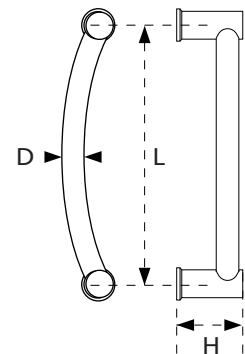

ขนาดบรรจุ
1 ลัง / 10 ชุด

HOYA PS 103

Size / mm.

CODE	L	D	H
DH-PS 103	305	25	75

พิวสแตนเลส สีขาวม สีชาฮาร์เทาเข้ม สีดำ

สีลายไม้ไลท์ฮิค สีลายไม้ สักทอง สีลายไม้ สัก

ขนาดบรรจุ
1 ลัง / 10 ชุด

HOYA PS 112

Size / mm.

CODE	L1	L2	D	H
DH-PS 112	800	1200	25	75
	800	1200	32	75

ผิวสแตนเลส

ขนาดบรรจุ
1 ลัง / 10 ชุด

HOYA PS 136

Size / mm.

CODE	L	D	H	W
DH-PS 136	350	25	65	375

ผิวสแตนเลส

ขนาดบรรจุ
1 ลัง / 10 ชุด

HOYA PS 145

Size / mm.

CODE	L	D1	D2	H	W
DH-PS 145	350	38	25	75	388

ผิวสแตนเลส

ขนาดบรรจุ
1 ลัง / 10 ชุด

HOYA PS 146

Size / mm.

CODE	L	D1	D2	H	W
DH-PS 146	305	25	13	55	318

พิวลาแนล

ขนาดบรรจุ
1 ลัง / 10 ชุด

HOYA PS 157 A

Size / mm.

CODE	L	D	H
DH-PS 157A	305	25	75
	500	32	75
	600	32	75

พิวลาแนล

ขนาดบรรจุ
1 ลัง / 10 ชุด