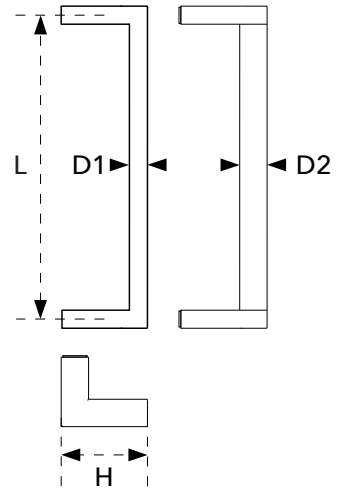

HOYA PS 704

Size / mm.

CODE	L	D1	D2	H
DH-PS 704	305	15	30	75
	450	15	30	75

พัสแดเนลส สีขาวนม สีชาฮาร์ว้เทาเข้ม สีดำ

ขนาดบรรจุ
1 ลัง / 10 ชุด

HOYA PS 705

Size / mm.

CODE	L	D1	D2	H
DH-PS 705	305	30	15	60

พัสแดเนลส สีขาวนม สีชาฮาร์ว้เทาเข้ม สีดำ

ขนาดบรรจุ
1 ลัง / 10 ชุด