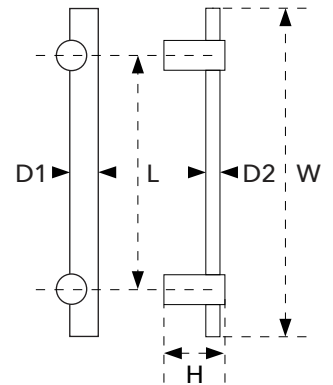

ผิวแอลูมิเนียม

ขนาดบรรจุ
1 ลัง / 10 ชุด

HOYA PS 216

Size / mm.

CODE	L	D1	D2	H	W
DH-PS 216	150	30	15	65	250
	250	30	15	65	350

ผิวแอลูมิเนียม

ขนาดบรรจุ
1 ลัง / 10 ชุด

HOYA PS 249

Size / mm.

CODE	L	D	H	W
DH-PS 249	305	25	75	332
	350	38	75	390

ผิวแอลูมิเนียม

ขนาดบรรจุ
1 ลัง / 10 ชุด

HOYA PS 259

Size / mm.

CODE	L	D	H	W
DH-PS 259	200	32	55	350

พิวสแตนเลส